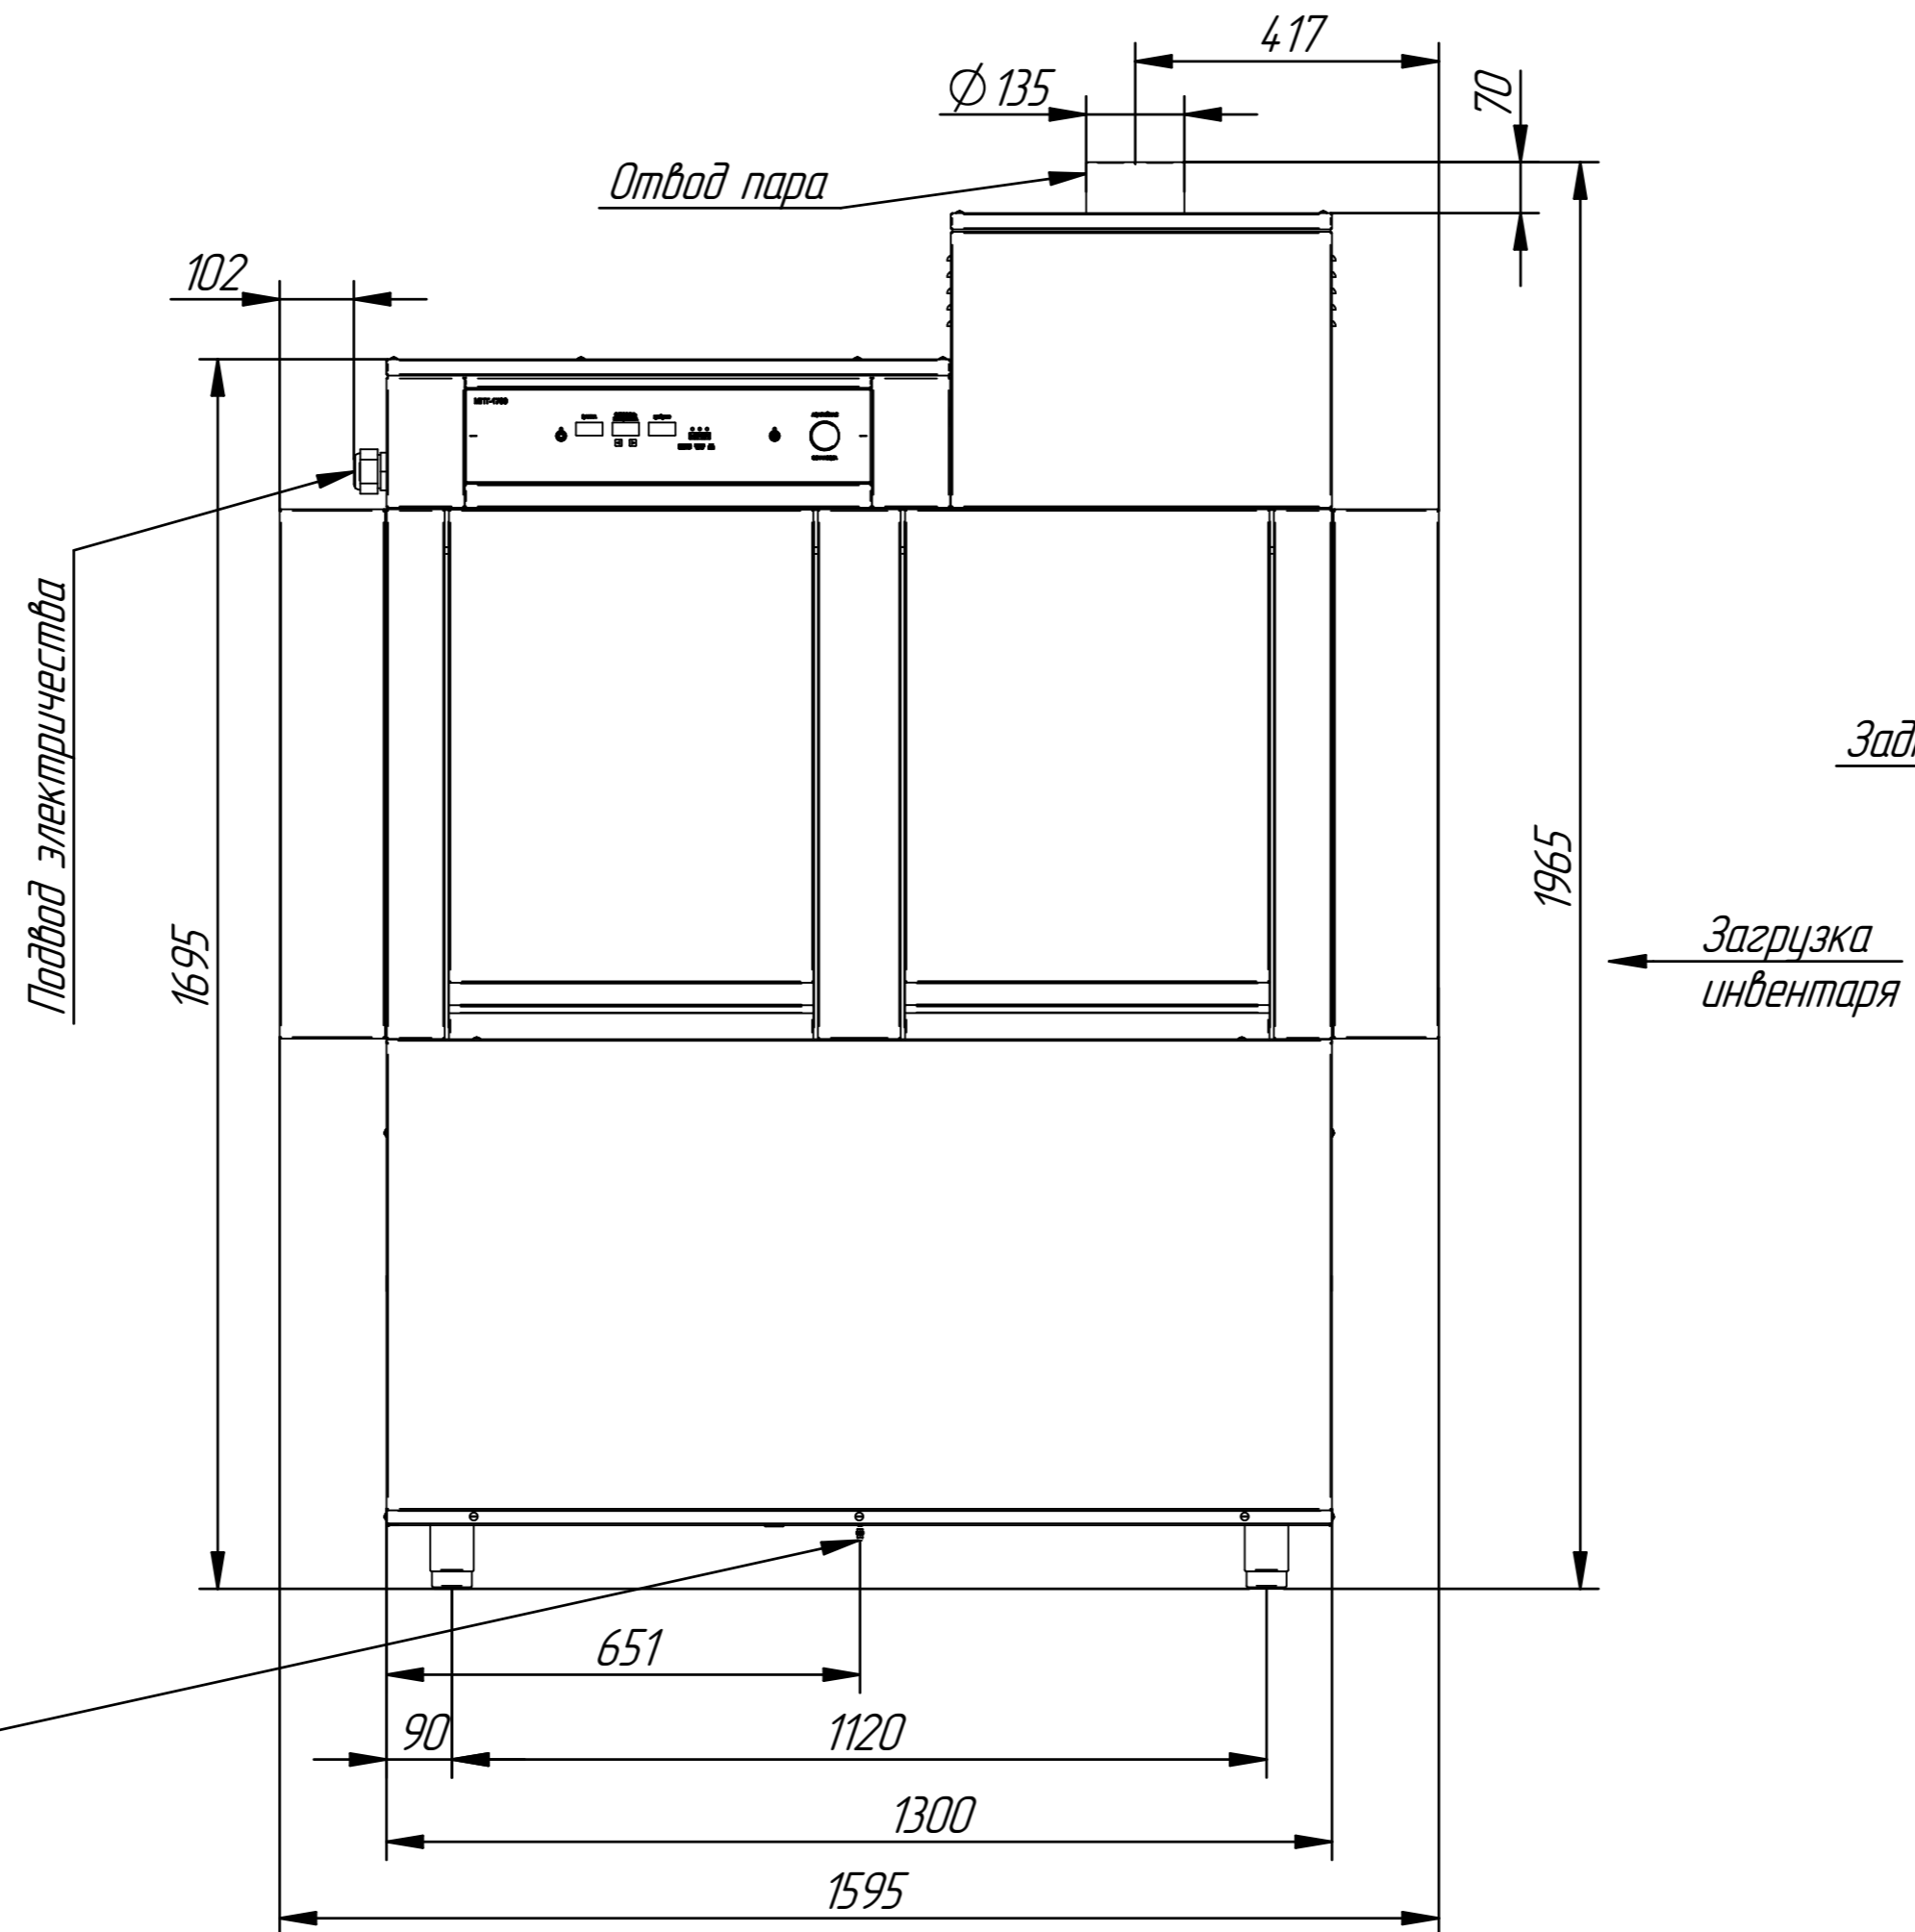

Схема подключения машины МПТ-1700

Примечание. Подключение машины МПТ-1700л (левое исполнение) - зеркально.

Схема подключения машины МПТ-1700-01

Примечание. Подключение машины МПТ-1700-01л (левое исполнение) - зеркально.

Схема подключения машины МПТ-2000

Примечание: Подключение машины МПТ-2000л (левое исполнение) – зеркально.